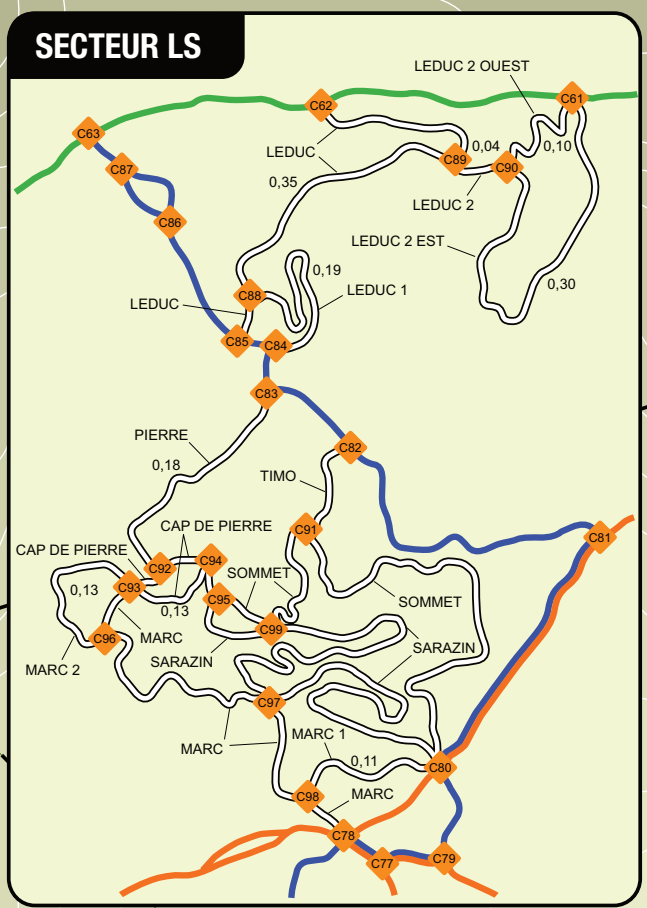

# BIENVENUE À NOS MEMBRES

PROPRIÉTÉS PRIVÉES

**SENTIERS**  
Couleurs et longueur

|                   |                |
|-------------------|----------------|
| VERT              | 7,27 km        |
| MAUVE             | 3,43 km        |
| <b>SECTEUR LS</b> | <b>3,02 km</b> |
| ROSE              | 2,58 km        |
| ROUGE             | 2,31 km        |
| ORANGE            | 2,12 km        |
| BLEU              | 1,87 km        |
| JAUNE             | 1,4 km         |
| NOIR              | 1,52 km        |
| GRISE             | 0,89 km        |
| BRUN              | 0,6 km         |